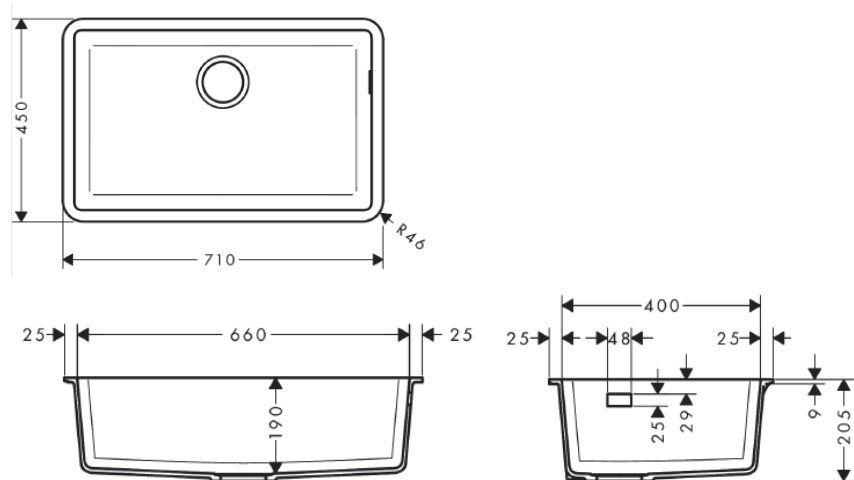

LAVAPLATOS SIMPLE S510-U660 45X71 B/C

DETALLE TECNICO

* Medidas en mm

DESCRIPCION

Lavaplatos 1 cubeta grande

Medidas 450x710x190 mm

Material: SilicaTec

Colores: Graphite black / Concretegrey

Tipo de Instalación: Bajo cubierta

Cotas de corte: 658x398 mm

Posición del rebalse: lado derecho de la cubeta

INCLUYE:

DESAGUE LP SIMPLE D16-11 AUTOMATICO C/REBALSE 43937000

REF.: 43432170/ 43432380

SKU:

HNG-32-1532 Graphite black