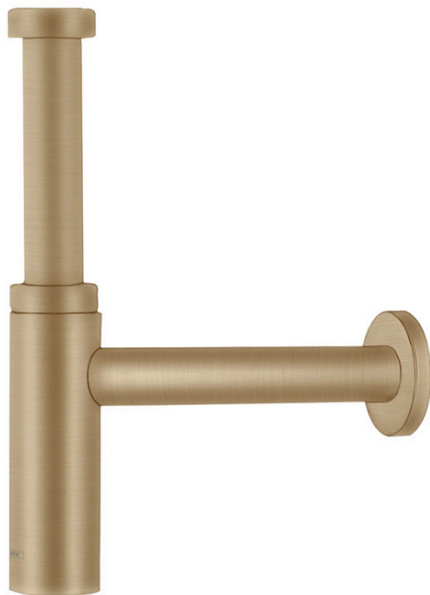

Sifón Flowstar S

Acabado: **bronce cepillado** ref.: **52105140**

Descripción

Características

- rango de ajuste: 60 - 165 mm
- distancia a la pared 330 mm
- barrera de olores - la altura del sifón es de 75 mm
- entrada de dimensión de la conexión: G 1¼
- salida de dimensión de conexión: conexión: DN32

Premios de diseño

Ilustración del producto