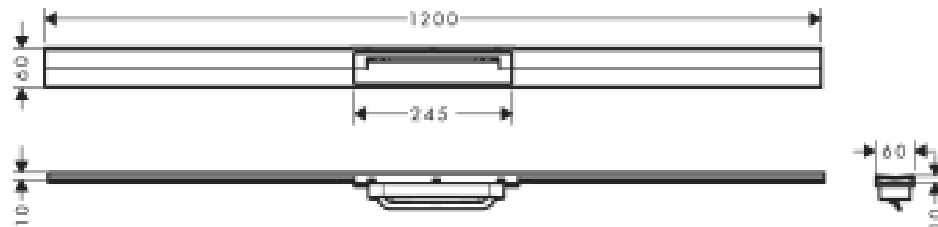

DESAGUE RAINDRAIN FLEX 120CM

mK

DETALLE TECNICO

Medidas en mm

DESCRIPCION

Desague en Obra Raindrain Flex
Instalación expuesta
Altura regulable en 10 mm
Hasta 60 lpm capacidad de desagüe
Incluye pendiente en el desagüe
Material rejilla acero inox
Limpieza fácil

Se puede cortar al momento de instalar

SKU:
HNG-09-2021 DESAGUE RAINDRAIN FLEX 70CM BRUSHED BRONZE 56043140
HNG-09-2030 DESAGUE RAINDRAIN FLEX 120CM BRUSHED BRONZE 56047140
HNG-09-2040 DESAGÜE RAINDRAIN FLEX 90CM NEGRO MATE 56045670

OPCIONAL

Medidas en 700, 800, 1000 y 1200 mm
Colores Cromo, negro cepillado, negro mate, blanco mate, acero cepillado, bronce cepillado y oro pulido.
Versión para instalar en muro a pedido.

COLORES DISPONIBLES