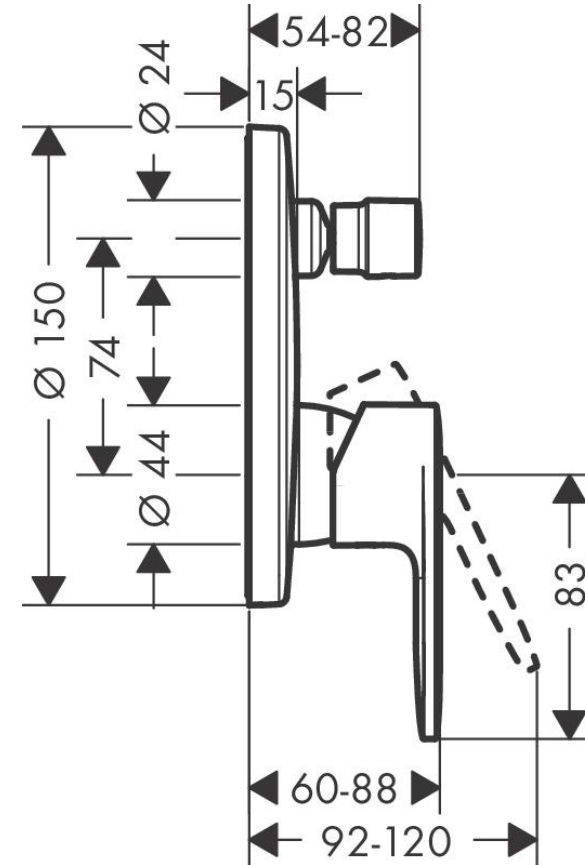

EMB TINA VERNIS BLEND IBOX

DESCRIPCION

Monomando de baño dos vías Vernis Blend
 Terminaciones disponibles cromo y negro mate.
 Instalación empotrada
 Consumo 21/29 lpm
 Conexión de 1/2" con reductores de caudal
 No incluye accesorios ni cuerpo interno
 SKU:

DETALLE TECNICO

Medidas en mm

hansgrohe

EMB TINA VERNIS BLEND IBOX

TERMINACIONES DISPONIBLES

CROMO

NEGRO MATE