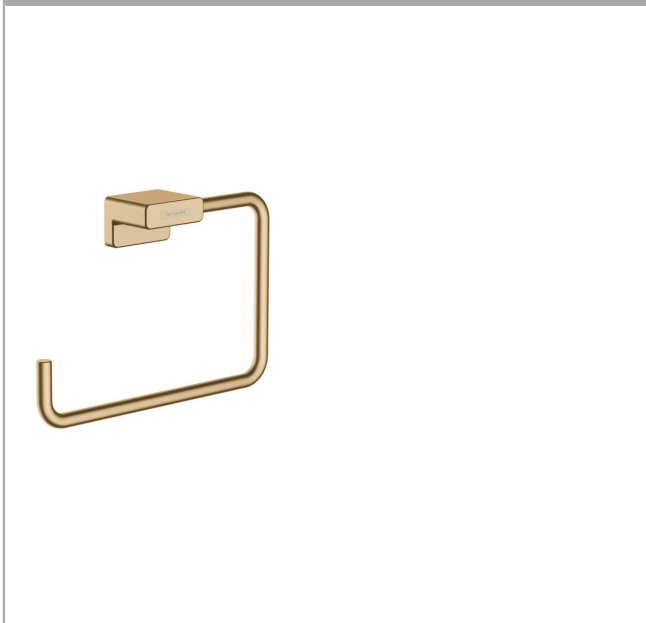

AddStoris Q
Toallero de aro
 Acabado: **bronce cepillado** ref.: **41754140**

Descripción

Características

- montado en la pared
- material: metálico
- giratoria
- con material de montaje
- empotrado oculto
- distancia de perforación: 26 mm
- diámetro del agujero de perforación: 6 mm

Tecnología

Premios de diseño

reddot winner 2021

Ilustración del producto

Dibujo a escala