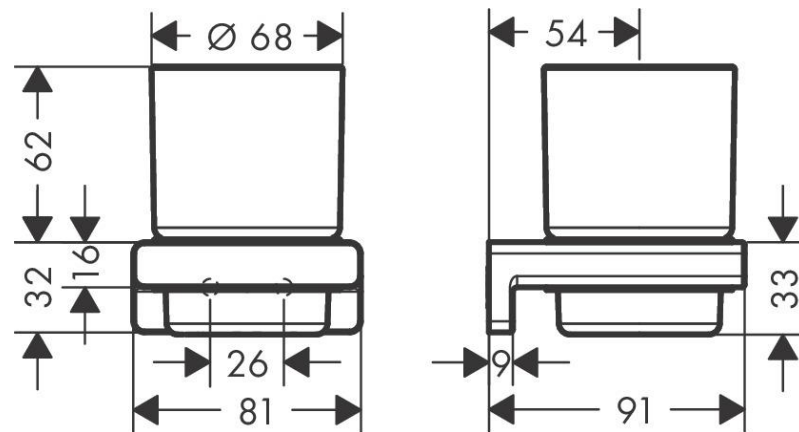

PORTAVASO ADDSTORIS

mK

DETALLE TECNICO

DESCRIPCION

Portavasos mural modelo Addstoris

Material metal, contenedor de vidrio mate

Incluye fijaciones

Colores disponibles cromado, negro mate, blanco mate, bronce cepillado, oro pulido, cromo negro cepillado.

SKU:

HNG-08-1823 PORTAVASO ADDSTORIS CR 41749000

HNG-08-1833 PORTAVASO ADDSTORIS NEGRO MATE 41749670

Medidas en mm

hansgrohe

PORTAVASO ADDSTORIS

COLORES DISPONIBLES

CROMO