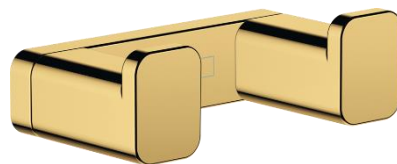

### DESCRIPCION

Percha doble modelo Addstoris

Instalación mural

Material metal

Incluye fijaciones Colores disponibles cromado, negro mate, blanco mate, bronce cepillado, oro pulido, cromo negro cepillado.

## COLORES DISPONIBLES

CROMO

CROMO NEGRO CEPILLADO

NEGRO MATE

BLANCO MATE

BRONCE CEPILLADO

ORO PULIDO

hansgrohe