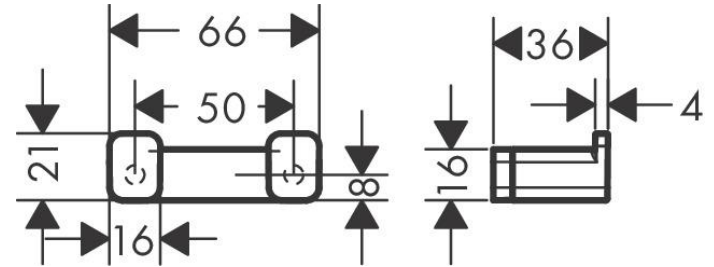

### DESCRIPCION

Percha doble modelo Addstoris

Instalación mural

Material metal

Incluye fijaciones Colores disponibles cromado, negro mate, blanco mate, bronce cepillado, oro pulido, cromo negro cepillado.

### SKU:

HNG-08-1816 PER DOBLE ADDSTORIS CR 41755000

HNG-08-1826 PER DOBLE ADDSTORIS NEGRO MATE 41755670

Medidas en mm

**hansgrohe**