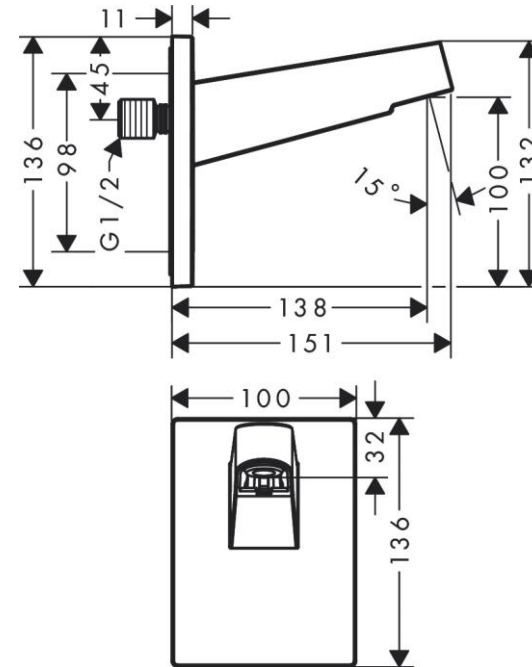

BRAZO DUCHA MURO PULSIFY NEGRO MATE 24149670

mK

DETALLE TECNICO

Medidas en mm

DESCRIPCION

Brazo de ducha a muro 260
Terminación negro mate
Conexión de 1/2"

SKU:

HNG-03-2355 BRAZO DUCHA MURO PULSIFY NEGRO MATE 24149670