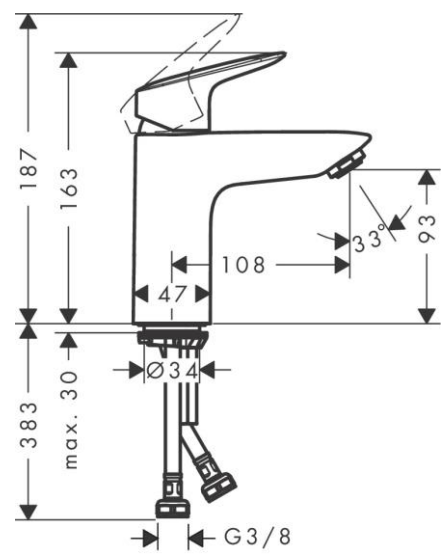

LAV LOGIS 100 S/DES COOLSTART NEGRO MATE 71103670

DETALLE TECNICO

Medidas en mm

DESCRIPCION

- Grifería de lavamanos Logis Negro Mate
- Material: Latón
- Terminación: negro mate
- Instalación de sobre mesa
- Encendido: Coldstart (partida en frío)
- Comfort Zone: 100 mm
- Proyección: 108 mm
- Caudal: 5 LPM a 3 bar
- Cartucho ceramico
- Incluye Desagüe automático
- Conexión de 3/8"
- REF.: 71103670

SKU: HNG-03-2300 LAV LOGIS 100 S/DES COOLSTART NEGRO MATE 71103670

DIAGRAMA DE FLUJO