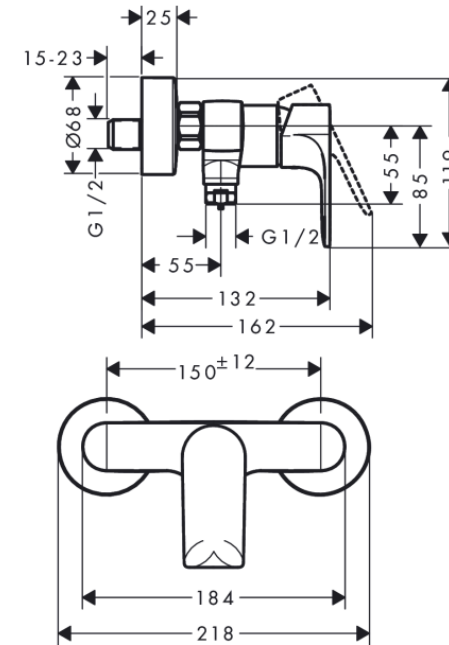

GRIFERIA DUCHA REBRIS E EXPUESTA 72650670 NEGRO MATE

- 1 función
- Distancia entre centros: 150 ± 12 mm
- Caudal máximo a 3 bar: 28 l/min
- Caudal de la teleducha a 3 bar: 15 l/min
- Cartucho cerámico
- Limitación de temperatura ajustable
- Válvula de retención

- Con silenciador
- Conexión de manguera DN15
- Dimensión de conexión: DN15
- Mín. presión de funcionamiento: 1 bar
- Máx. presión de funcionamiento: 10 bares
- Tipo de conexión: conexiones en forma de s
- No incluye ducha ni flexible