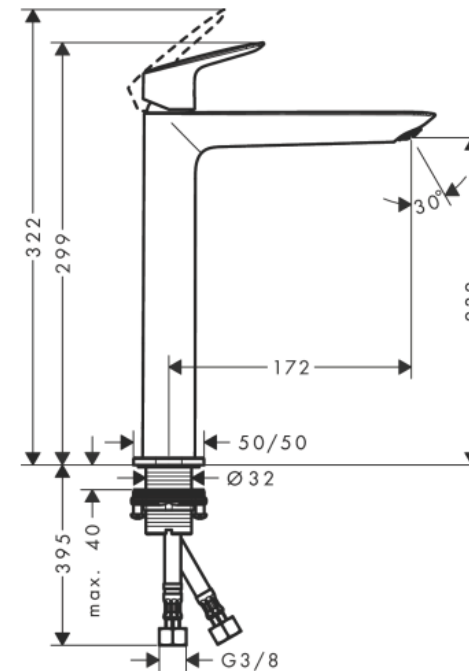

GRIFERIA LAVAMANOS LOGIS FINE ALTA 24 CM S/DESAGÜE 71258000 CROMO

- ComfortZone 240
- Saliente: 172 mm
- Altura del caño: 232 mm
- Modelo de manecilla: manecilla
- Tipo de spray: chorro normal

- Cantidad de caudal máximo a 3 bar: 5 l/min
- Cartucho cerámico
- Temperatura máxima ajustable
- No incluye Desagüe automático