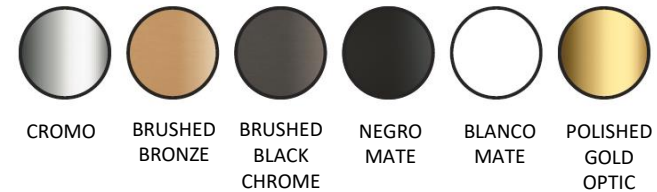

TERMINACIONES