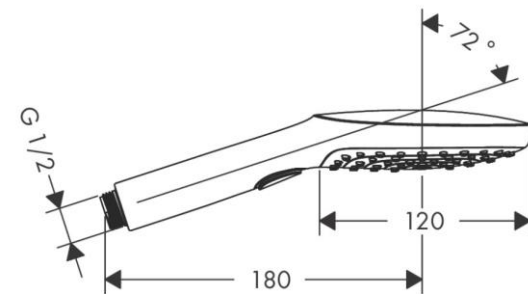

DUCHA FONO RAINDANCE SELECT E 120 3JET

mK

DESCRIPCIÓN

Ducha teléfono sin flexible
 Modelo: Raindance Select E
 Terminación: Cromo/ Negro mate/ Blanco mate/ Bronce cepillado/ Negro cromado/ Dorado pulido
 Consumo: 15 LPM / 3 BAR (presión recomendada)
 Tipo de chorro: RainAir, Rain, Whirl
 Cambio de chorro vía botón select
 Cabezal: Ø 120 mm
 Protección antical: aireador de silicona
 Limpieza del aireador sin desmontarlo
 Garantía: De por vida según detalles (ver documento)
 Fabricado en Alemania
 REF: 26520670
 SKU: **HNG-03-1607**

DETALLE TECNICO

DIAGRAMA DE FLUJO

Medidas en mm

- ① RainAir
- ② Rain
- ③ WhirlAir

TERMINACIONES

hansgrohe