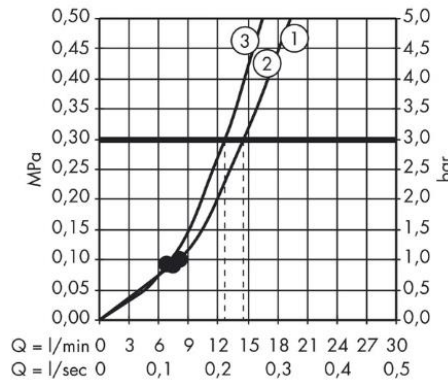

DUCHA FONO RAINDANCE SELECT E 120 3JET

mK

DESCRIPCIÓN

Ducha teléfono sin flexible
 Modelo: Raindance Select E
 Terminación: Cromo/ Negro mate/ Blanco mate/ Bronce cepillado/ Negro cromado/ Dorado pulido
 Consumo: 15 LPM / 3 BAR (presión recomendada)
 Tipo de chorro: RainAir, Rain, Whirl
 Cambio de chorro vía botón select
 Cabezal: Ø 120 mm
 Protección antical: aireador de silicona
 Limpieza del aireador sin desmontarlo
 Garantía: De por vida según detalles (ver documento)
 Fabricado en Alemania
 REF: 26520670
 SKU: **HNG-03-1607**

DETALLE TECNICO

DIAGRAMA DE FLUJO

Medidas en mm

- ① RainAir
- ② Rain
- ③ WhirlAir

TERMINACIONES

hansgrohe