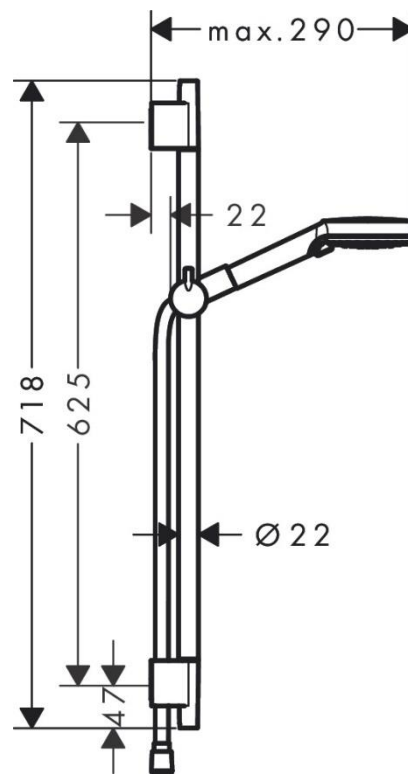

SET BARRA VERNIS BLEND 650MM NEGRO MATE 26423670

mK

DETALLE TECNICO

DESCRIPCION

Set de barra Vernis Blend

Terminación negro mate

Incluye ducha fono con anticalcáreo, flexible 1600 mm, barra con Soporte deslizante

Chorro ducha fono: Rain, Intense rain

Consumo 9,67 lpm a 3 BAR

Conexión de ½"

SKU: HNG-03-1950

Medidas en mm

hansgrohe