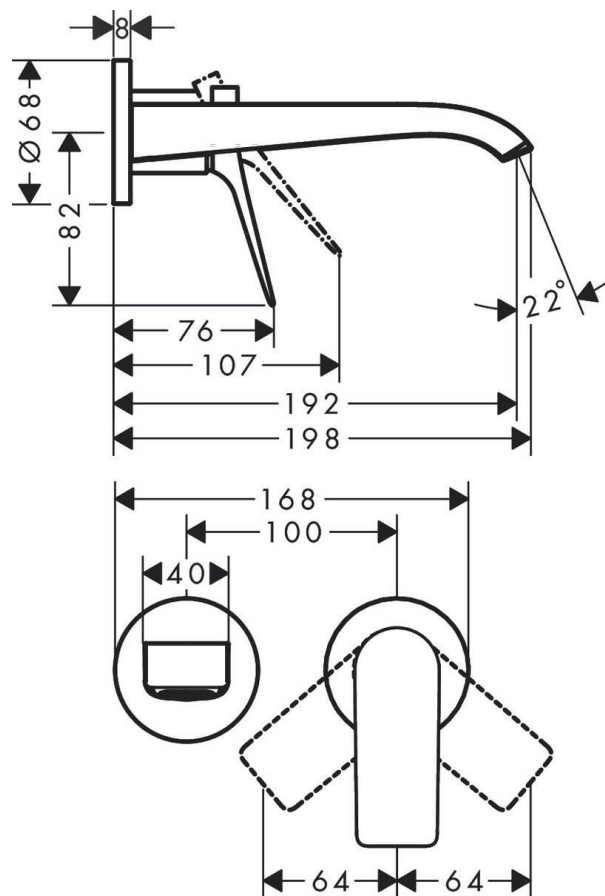

LAV MURO VIVENIS NEGRO MATE 75050670

mK

DESCRIPCION

Monomando de lavamanos a muro Vivenis
Terminación negro mate
Proyección al eje del caño 192 mm
Consumo 5 lpm a 3 BAR
No incluye cuerpo interno ni desagüe
SKU: HNG-03-1793

COMPLEMENTOS REQUERIDOS

HNG-03-0239 CUERPO EMPOTRADO LAV MURO 13622180

DETALLE TECNICO

Medidas en mm

hansgrohe