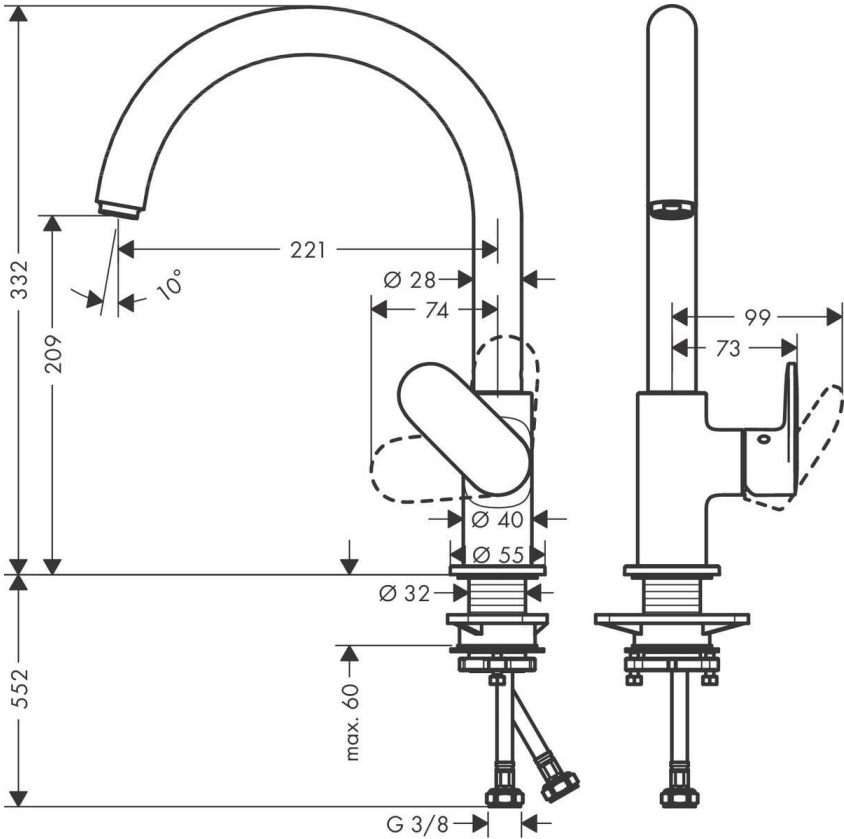

COCINA VERNIS BLEND CR 71870000

DESCRIPCION

Monomando de cocina cuello cisne Vernis Blend
Terminación cromo
Comfort zone 209 mm
Rango de giro ajustable °120 y 360°
Consumo 11.11 lpm a 3 BAR
Conexión de 3/8"
SKU: HNG-03-1702

DETALLE TECNICO

Medidas en mm