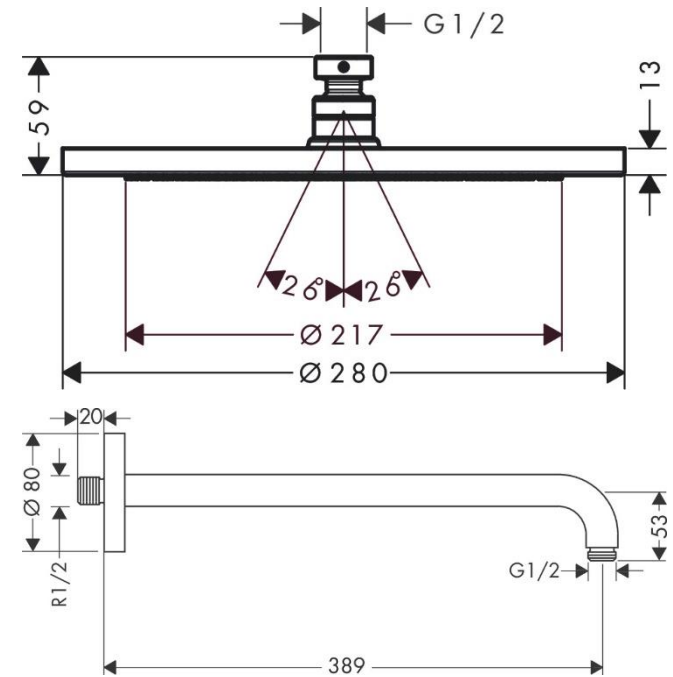

DUCHA FIJA CROMA RED 280 S/BRAZO BRUSHED BRONZE 26220140

DESCRIPCION

Ducha fija sin brazo Croma
Terminación brushed bronze
Con anticalcáreo
Chorro RainAir
Caudal 15.6 LPM a 3 BAR
SKU: HNG-03-1686

COMPLEMENTO REQUERIDO

HNG-03-1696 BRAZO DUCHA MURO 389 MM BRUSHED BRONZE 27413140

DETALLE TECNICO

Medidas en mm