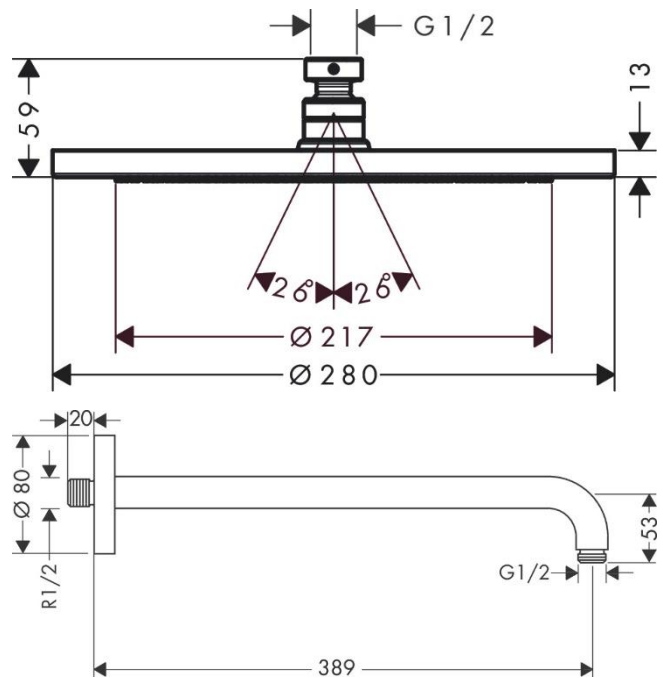

DUCHA FIJA CROMA RED 280 S/BRAZO BRUSHED BLACK CHROME 26220340

DESCRIPCION
Ducha fija sin brazo Croma
Terminación polished black chrome
Con anticalcáreo
Chorro RainAir
Caudal 15.6 LPM a 3 BAR
SKU: HNG-03-1685

COMPLEMENTO REQUERIDO
HNG-03-1695 BRAZO DUCHA MURO 389 MM BRUSHED BLACK CHROME 27413340

DETALLE TECNICO

Medidas en mm