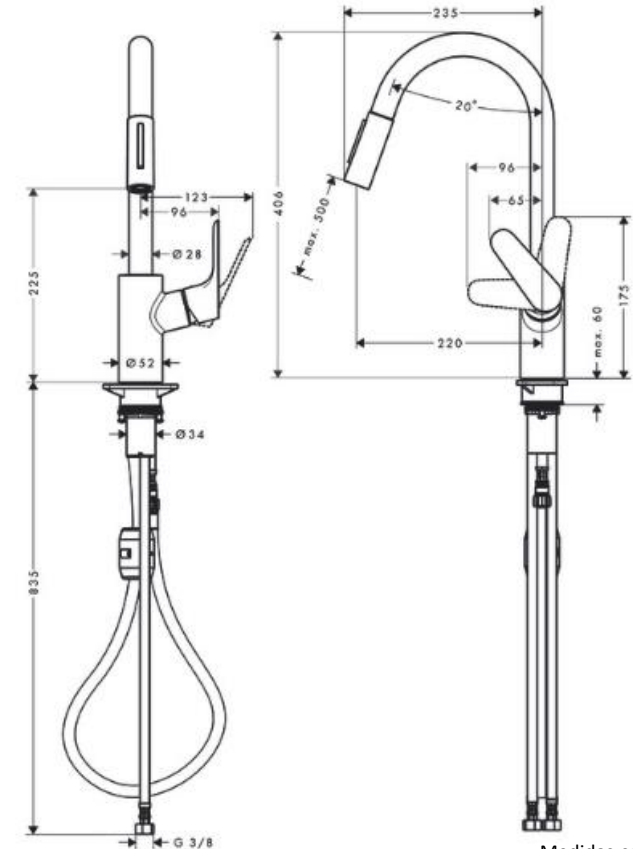

Caño giratorio 2 posiciones: 110° o 150°

Tipo de chorro: laminar o lluvia

Soporte de ducha magnético

Válvula antirretorno

Protección antical: aireador de silicona

Limpieza del aireador sin desmontarlo

Incluye desagüe automático de 1 ¼"

Conexión: 3/8"

Garantía: De por vida según detalles (ver documento)

Fabricado en Alemania

REF: 31815670

SKU: HNG-03-1613

**hansgrohe**

## TERMINACIONES

CROMO

NEGRO MATE

## DETALLE TECNICO

Medidas en mm