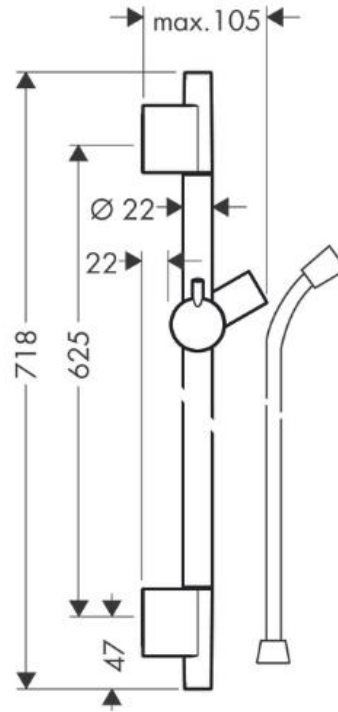

# SET BARRA UNICA S PURO 65 C/FLEXIBLE

mK

## DETALLE TECNICO

Medidas en mm

## DESCRIPCIÓN

Set de barra con flexible

Terminación: Cromo/ Negro mate/ Blanco mate/ Bronce cepillado/ Negro cromado/ Dorado pulido

Control deslizante

Soporte deslizante, giratorio y orientable

Garantía: De por vida según detalles (ver documento)