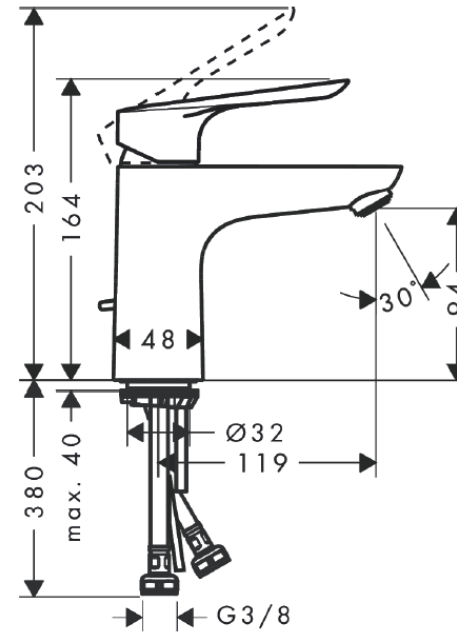

Caudal: 5 LPM a 3 bar

T° max recomendada: 65°

Cartucho cerámico

Incluye: Desagüe automático de ¼"

Material: Latón

Terminación: Cromada

Tuerca conexion: 3/8"

Fabricado en Alemania

Garantía: De por vida según detalles (ver documento)

REF.: 71165000

SKU: HNG-03-1566

DETALLE TECNICO

Medidas en mm

DIAGRAMA DE FLUJO

hansgrohe