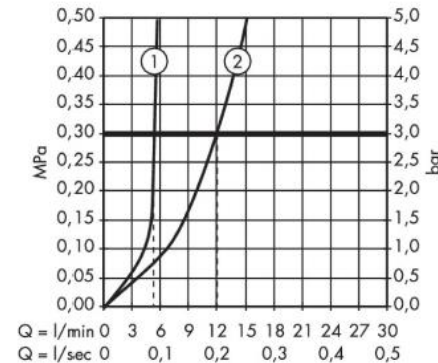

Caudal: 5 LPM a 3 bar

T° max recomendada: 65°

Cartucho cerámico

Incluye: Desagüe automático de ¼"

Material: Latón

Terminación: Cromada

Tuerca conexion: 3/8"

Fabricado en Alemania

Garantía: De por vida según detalles (ver documento)

REF.: 71165000

SKU: HNG-03-1566

DETALLE TECNICO

Medidas en mm

DIAGRAMA DE FLUJO

hansgrohe