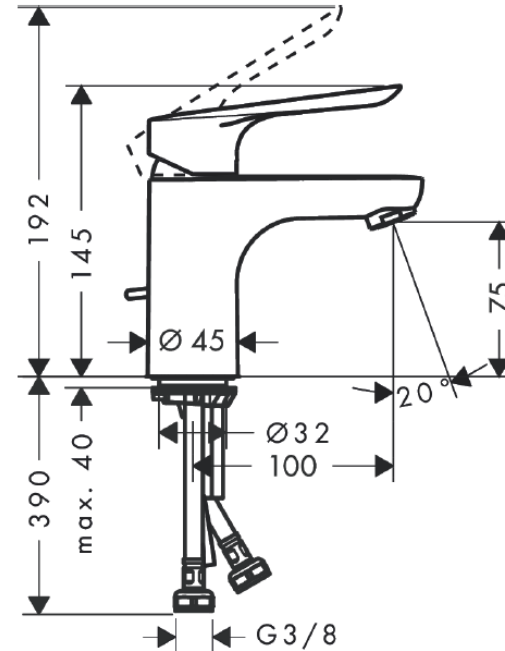

Caudal: 5 LPM a 3 bar

T° max recomendada: 65°

Cartucho: cerámico

Incluye: Desagüe automático de ¼"

Material: Latón

Terminación: Cromada

Tuerca conexión: 3/8"

Fabricado en Alemania

Garantía: De por vida según detalles (ver documento)

REF: 71164000

SKU: HNG-03-1565

hansgrohe

DETALLE TECNICO

Medidas en mm

DIAGRAMA DE FLUJO