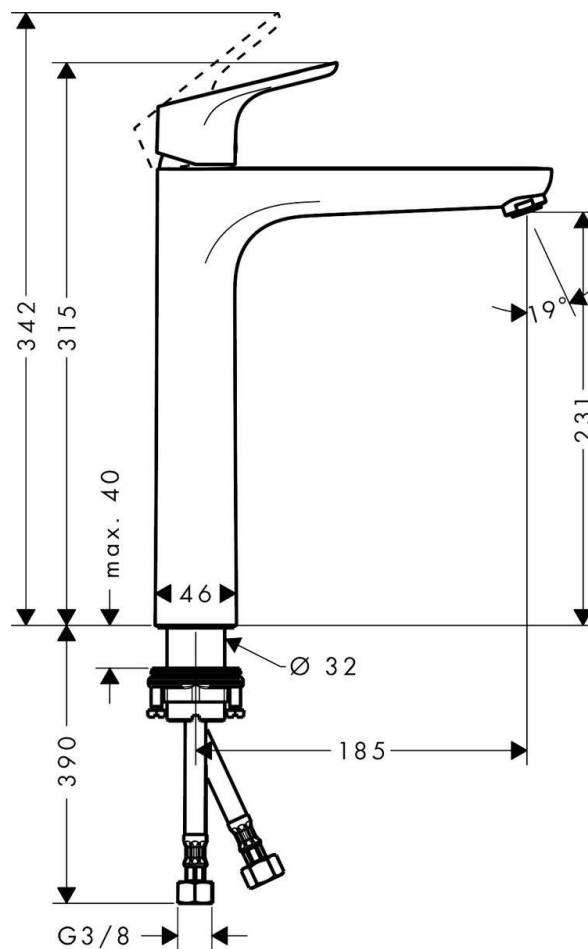

# LAV ALTA FOCUS 230 S/DES 31532000

mK

## DESCRIPCION

Mezclador monomando de lavamanos modelo Focus  
Terminación cromo  
Instalación sobre mesa  
Comfort zone 231 mm  
Chorro estándar  
Consumo 5 LPM a 3 BAR  
Conexión 3/8"  
SKU: HNG-03-1469

## DETALLE TECNICO

**hansgrohe**

Medidas en mm