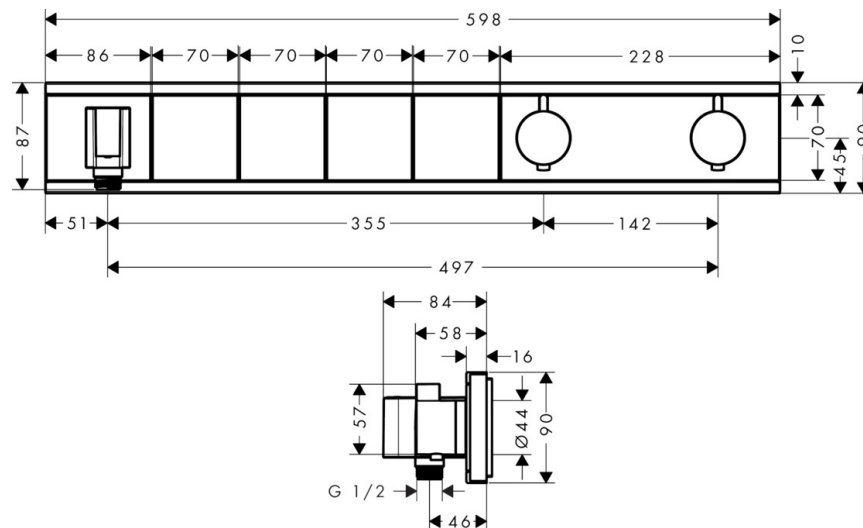

EMB RAINSELECT 4 SALIDAS NEGRO/CROMO 15357600

mK

DETALLE TECNICO

DESCRIPCION

EMB RAINSELECT 4 SALIDAS Ref.: 15357600

- botón de seguridad a 40°C
- Caudal 26 l/min

SKU: HNG-03-1463

- Completar con: HNG-03-1437

hansgrohe

* Medidas en mm