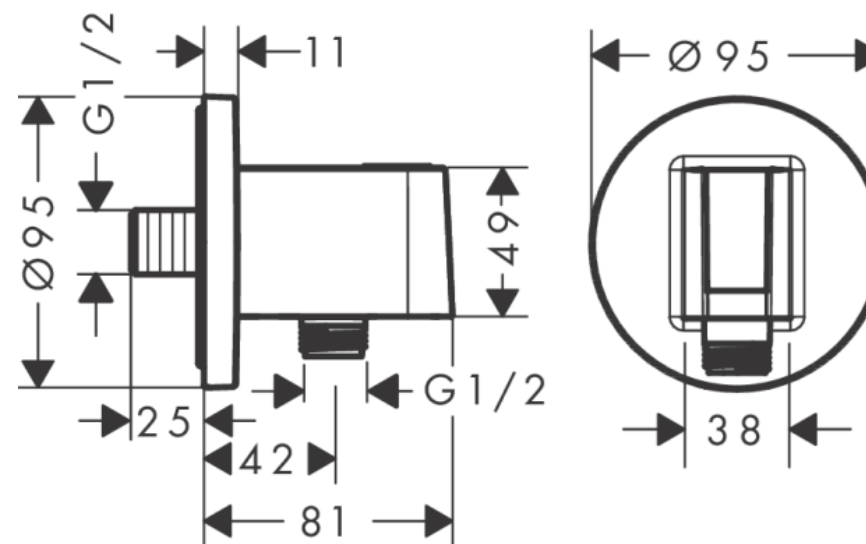

UNION MURO FIXFIT S C/SOPORTE, VALVULA 26888000 CROMO

- Consta de: conector de pared, escudo
- Versión: carcasa de plástico con suministro de agua interno de plástico
- Posición de sujeción fija
- Para todas las teleduchas Hansgrohe

- Material: Plástico
- Con válvula antirretorno
- Tipo de conexión: G ½

SKU: HNG-03-1449

hansgrohe

GRIFERIA SOLUCIONES DE DUCHA

Las soluciones de duchas unión muro Hansgrohe son productos diseñados para ofrecer una experiencia de ducha de alta calidad y comodidad. Incluyen una variedad de características y opciones para adaptarse a diferentes preferencias y necesidades de los usuarios.