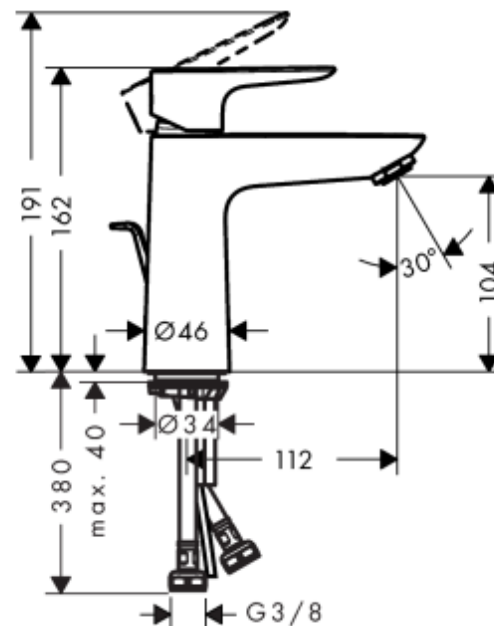

LAV TALIS E 110 71710000

mK

DESCRIPCION

Grifo de lavamanos Ref.: 71710000

- Acabado: cromo
- ComfortZone 110
- Caño: 112 mm
- Caudal 5 l/min aprox. a 3 bar
- Desagüe automático
- Sistema antical QuickClean
- SKU: HNG-03-1406

DETALLE TECNICO

* Medidas en mm

hansgrohe