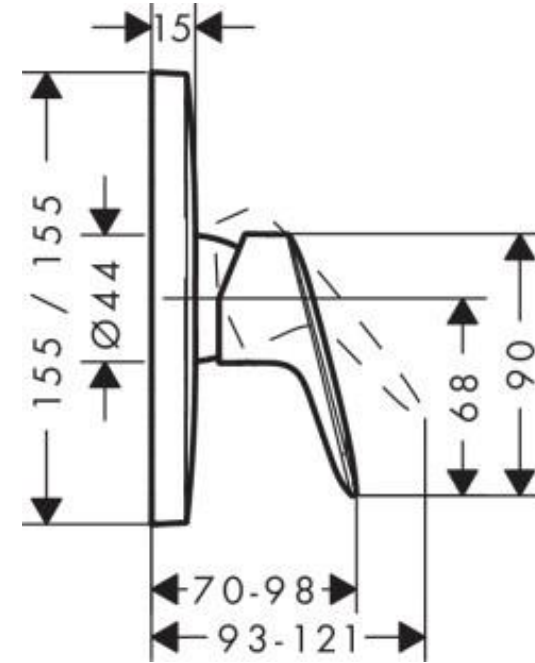

# EMBELLECEDOR DUCHA LOGIS EMPOTRADO 1 VIA 71605000 CROMO

- 1 función
- Cantidad de caudal máximo a 3 bar: 29.3 l/min
- Cartucho cerámico
- Temperatura máxima ajustable