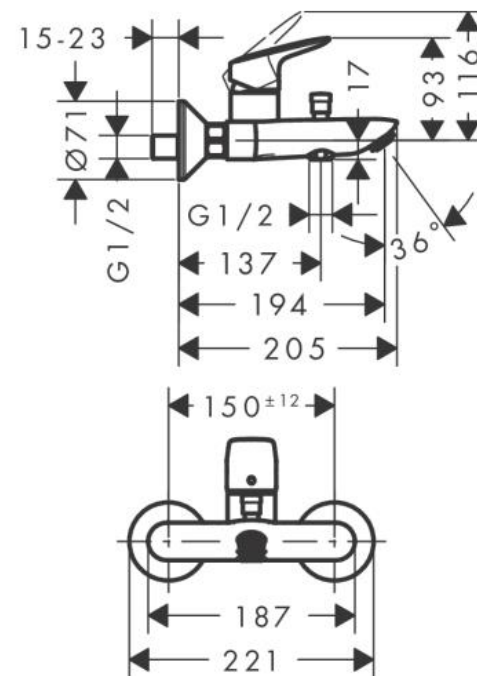

# GRIFERIA DUCHA TINA LOGIS EXPUESTA 71400000 CROMO

- Saliente: 194 mm
- Distancia central  $150 \pm 12$  mm
- Tipos de chorro : chorro normal
- Cantidad de caudal máximo a 3 bar: 20 l/min
- Cantidad de caudal para caño de bañera a 3 bares: 20 l/min
- Caudal de teleducha a 3 bar: 17 l/min

- Cartucho cerámico
- Temperatura máxima ajustable
- Desviador con reinicio automático
- Válvula antirretorno
- Con silenciador

SKU: HNG-03-1328

**hansgrohe**