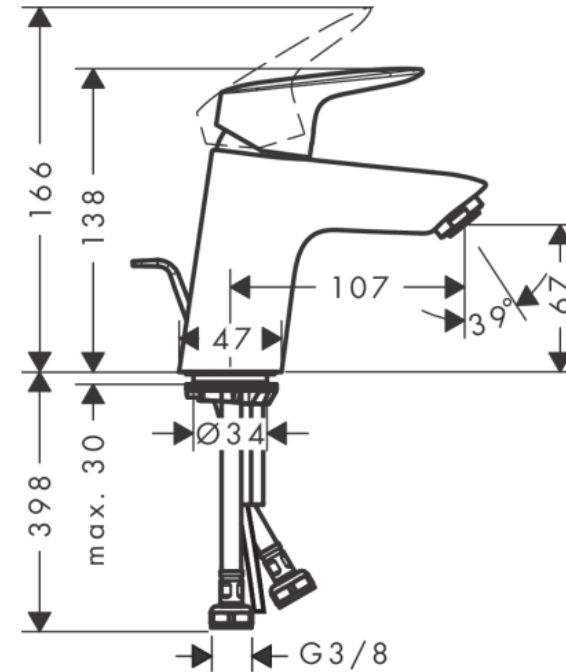

GRIFERIA LAVAMANOS LOGIS 7 CM C/DESAGÜE AUTOMÁTICO 71070000 CROMO

- Consiste en: Grifería monomando de lavamanos, desagüe
- ComfortZone 70
- Saliente: 107 mm
- Altura del caño: 67 mm
- Modelo de manecilla: manecilla
- Tipo de spray: chorro normal

- Cantidad de caudal máximo a 3 bar: 5 l/min
- Cartucho cerámico
- Temperatura máxima ajustable
- Desagüe automático G1
- Material de set de desagüe: sintético

SKU: HNG-03-1323

hansgrohe

GRIFERIA LOGIS

¿Estás buscando una grifería moderna que se corresponda con tus gustos y tu presupuesto? Descubre nuestra línea Logis: su trazado nítido y la suave curvatura de sus superficies la convierten en el centro de atención del lavabo, la bañera y el bidé. Con ella puedes poner al día tu baño a un precio atractivo.