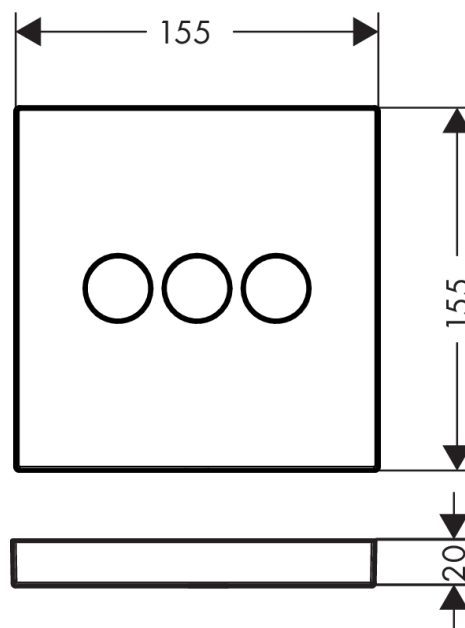

ShowerSelect
ShowerSelect 3 llaves de paso empotrado
 Acabado: **Cromo** ref.: **15764000**

Descripción

Características

- Caudal 30 l/min aprox. a 3 bar
- Incluye embellecedor, bloque funcional, botones

Accesorios requeridos

Tecnología

Premios de diseño

DESIGN PLUS
 Sanitär Heizung Klima

Ilustración del producto

Dibujo a escala

Diagrama de flujo

ShowerSelect
ShowerSelect 3 llaves de paso empotrado
Acabado: **Cromo** ref.: **15764000**