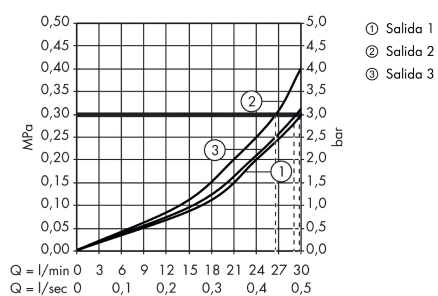

Tecnología

Premios de diseño

DESIGN PLUS
 Sanitär Heizung Klima

Ilustración del producto

Dibujo a escala

Diagrama de flujo

ShowerSelect
ShowerSelect 3 llaves de paso empotrado
Acabado: **Cromo** ref.: **15764000**