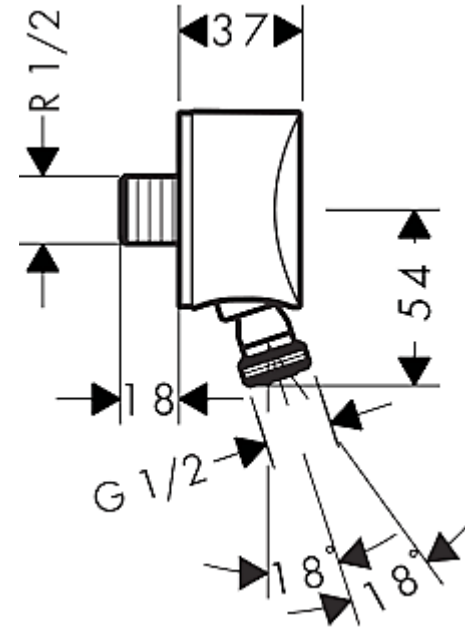

## DESCRIPCION

Union muro con valvula anti-retorno y rotula

Modelo: S

Terminación: Cromo

Comexión: 1/2" HE

SKU: HNG-03-0786

## COMPLEMENTO

Flexibles con conexión de 1/2"

\* Medidas en mm

**hansgrohe**