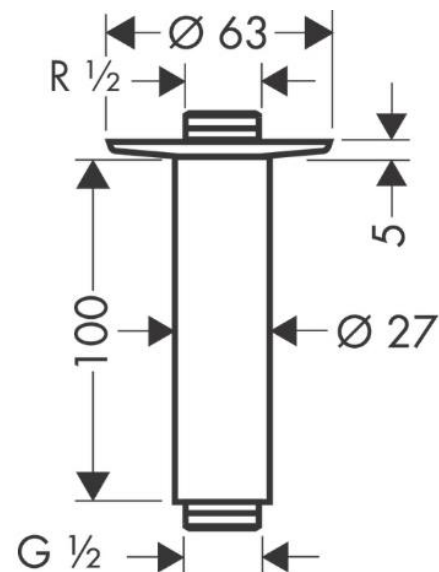

BRAZO DUCHA 100 CIELO 27479000

mK

DESCRIPCION

Brazo de ducha cromo
Posibilidad de usar como prolongación
Instalación expuesta
Ø tubo 27 mm
Material: latón
Conexión 1/2"
Ref.: 27479000

SKU: HNG-03-0571

DETALLE TECNICO

* Medidas en mm

hansgrohe