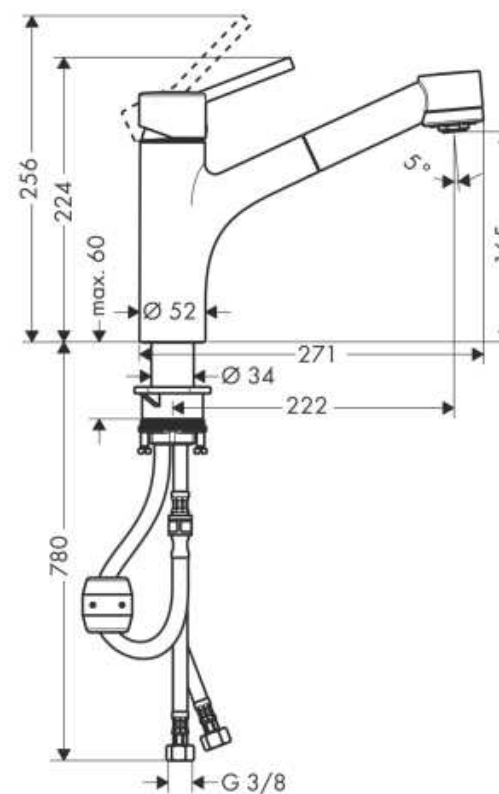

## DESCRIPCIÓN

- Cocina Talis C/Flex
- Caño giratorio 360°
- Aireador con sistema antical
- Modelo: Talis S
- Ref: 32841000

## DETALLE TÉCNICO

hansgrohe