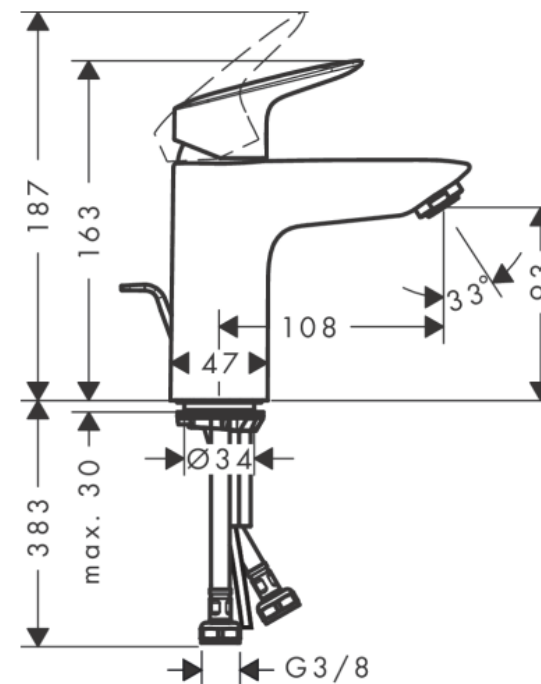

# GRIFERIA LAVAMANOS LOGIS 10 CM COOLSTART C/DESAGÜE AUTOMÁTICO 71102000 CROMO

- Consiste en: Grifería monomando de lavamanos, desagüe
- ComfortZone 100
- Saliente: 108 mm
- Altura del caño: 93 mm
- Modelo de manecilla: manecilla
- Tipo de spray: chorro normal

- Cantidad de caudal máximo a 3 bar: 5 l/min
- Cartucho cerámico
- Temperatura máxima ajustable
- Desagüe automático G1
- Material de set de desagüe: sintético
- Agua fría en la posición básica de la manija