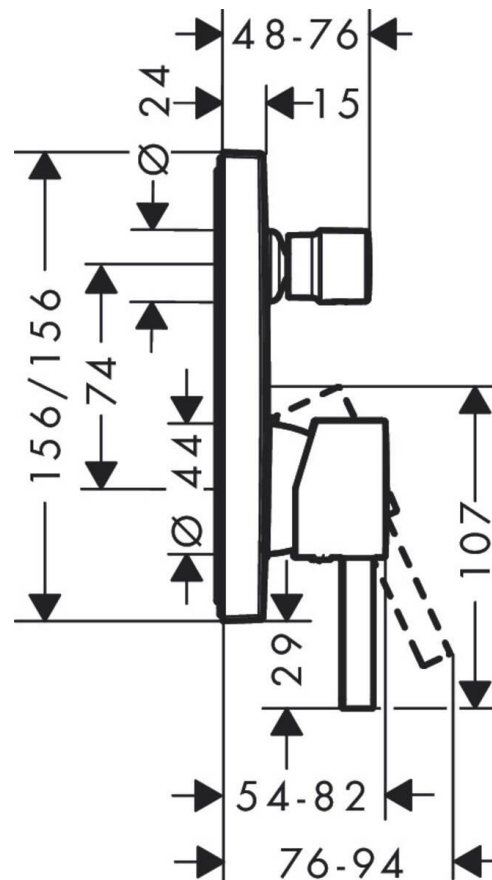

EMB TINA FINORIS CR 76415000

mK

DESCRIPCION

Monomando de baño dos vías Finoris
Terminación cromo
Instalación empotrada
Consumo 30 lpm a 3 BAR
No incluye accesorios ni cuerpo interno
SKU: HNG-03-1809

COMPLEMENTOS REQUERIDOS

HNG-03-1543 IBOX-N 01800180 (conexión 3/4")
HNG-09-1545 SET DE REDUCTORES IBOX 97759000 (conexión de 1/2")

DETALLE TECNICO

Medidas en mm

hansgrohe