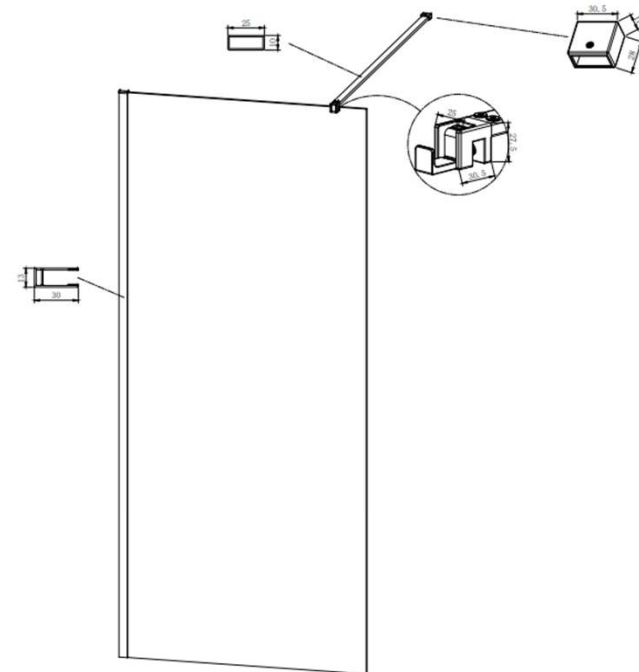

M. VENUS WALKING FRAMELESS RECEPT NEGRO MATE

SKU	MEDIDAS
HID-36-1438	900x900x2000 mm
HID-36-1439	1000x1000x2000 mm
HID-36-1440	1200x1200x2000 mm

EASY CLEAN

DESCRIPCIÓN

Mampara Walking frameless para receptáculo

Modelo: Venus

Incluye: percha abatible oculta

Material:

Vidrio: Templado

Perfiles: Aluminio

Barra de soporte: acero inoxidable 304

Espesor Vidrio: 8 mm

Terminación: Negro mate

Nanocoating para limpieza fácil en una cara

Ajustable hasta 20mm