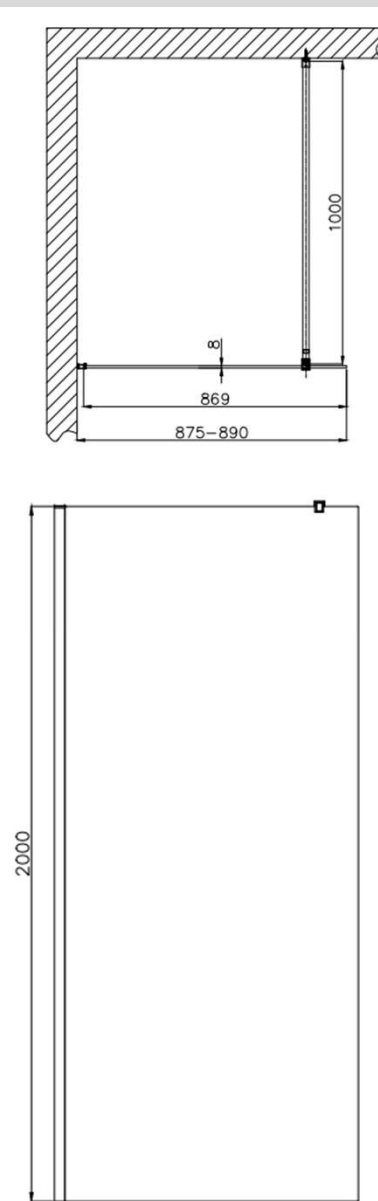

M. VENUS WALKING FRAMELESS RECEPT NEGRO MATE

SKU	MEDIDAS
HID-36-1438	900x900x2000 mm
HID-36-1439	1000x1000x2000 mm
HID-36-1440	1200x1200x2000 mm

EASY CLEAN

DESCRIPCIÓN

Mampara Walking frameless para receptáculo

Modelo: Venus

Incluye: percha abatible oculta

Material:

Vidrio: Templado

Perfiles: Aluminio

Barra de soporte: acero inoxidable 304

Espesor Vidrio: 8 mm

Terminación: Negro mate

Nanocoating para limpieza fácil en una cara

Ajustable hasta 20mm