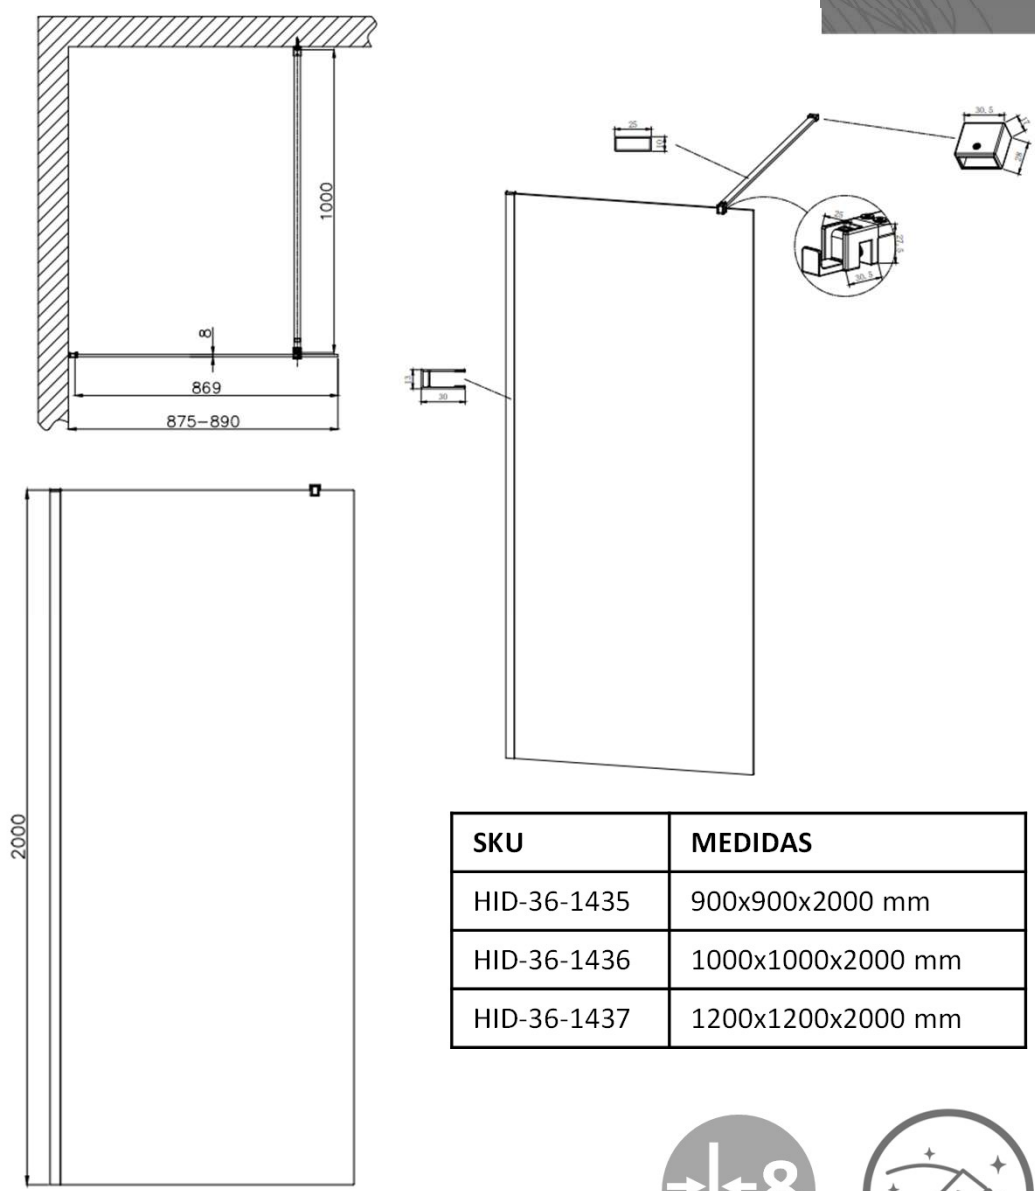

## DETALLE TÉCNICO

### DESCRIPCIÓN

Mampara Walking frameless para receptáculo  
 Modelo: Venus  
 Incluye: percha abatible oculta  
 Material:  
 Vidrio: Templado  
 Perfiles: Aluminio  
 Barra de soporte: acero inoxidable 304  
 Espesor Vidrio: 8 mm  
 Terminación: Cromo  
 Nanocoating para limpieza fácil en una cara  
 Ajustable hasta 20mm

SKU	MEDIDAS
HID-36-1435	900x900x2000 mm
HID-36-1436	1000x1000x2000 mm
HID-36-1437	1200x1200x2000 mm

EASY CLEAN