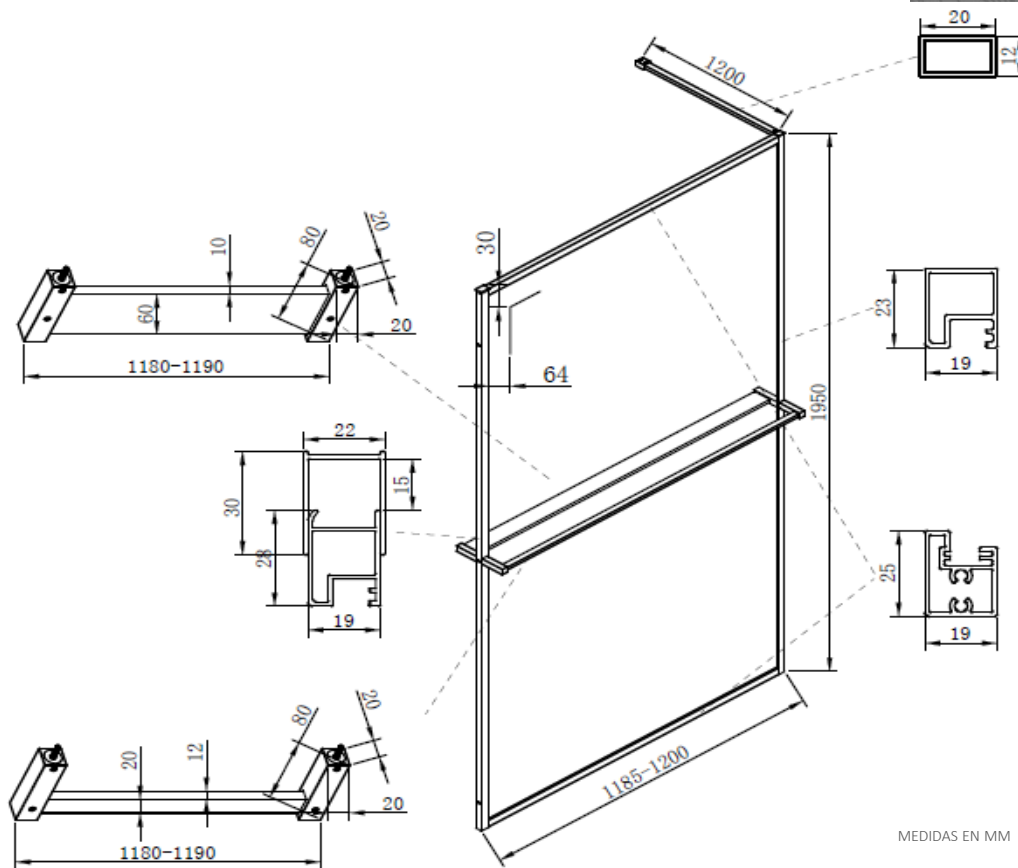

## DETALLE TÉCNICO

MEDIDAS EN MM

## DESCRIPCIÓN

Mampara fija para receptáculo

Modelo: Simone

Medidas:

Ancho 1200 mm

Altura: 1950 mm

Largo Brazo: 1200 mm

Material:

Vidrio: Templado

Perfiles: Aluminio

Brazo: Aluminio

Terminación Negro Mate y Cromado

Espesor Vidrio: 8 mm

Instalación: Reversible

Tolerancia repisa: 5 kgs

## MEDIDAS Y RANGOS DE AJUSTE

DIMENSIONES	X		
	MIN	MAX	ALTURA
1200	1185	1200	1950

EASY CLEAN