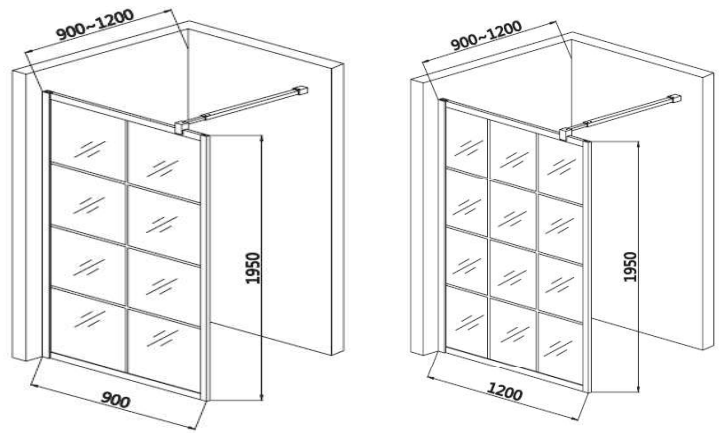

MAMPARA GRID

mK

DETALLE TECNICO

DESCRIPCION

Mampara fija para receptáculo

Modelo: GRID

Medidas:

900x1950 mm

1200x1950 mm

Largo Brazo: 900 mm (se puede cortar en obra)

Material: Vidrio templado

Espesor Vidrio: 8 mm

Perfiles: negro mate

Incluye lamina anti explosión

Instalación: Reversible

La mampara cuenta con perfiles de aluminio y diseño impreso digital para enrejado