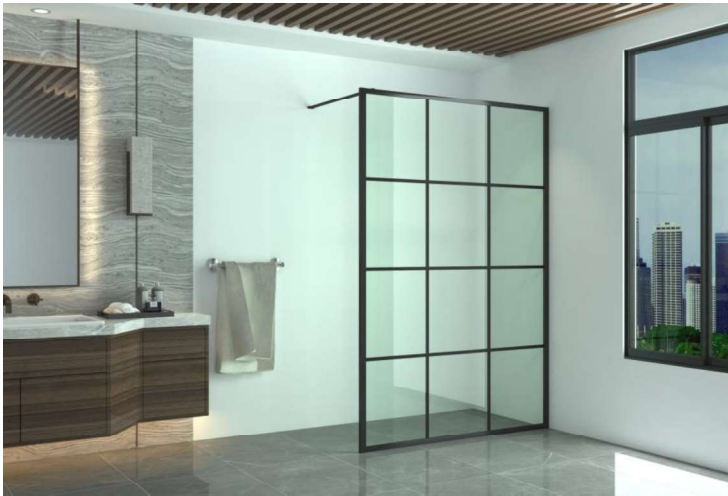

MAMPARA GRID

mK

DETALLE TECNICO

DESCRIPCION

Mampara fija para receptáculo

Modelo: GRID

Medidas:

900x1950 mm

1200x1950 mm

Largo Brazo: 900 mm (se puede cortar en obra)

Material: Vidrio templado

Espesor Vidrio: 8 mm

Perfiles: negro mate

Incluye lamina anti explosión

Instalación: Reversible

La mampara cuenta con perfiles de aluminio y diseño impreso digital para enrejado