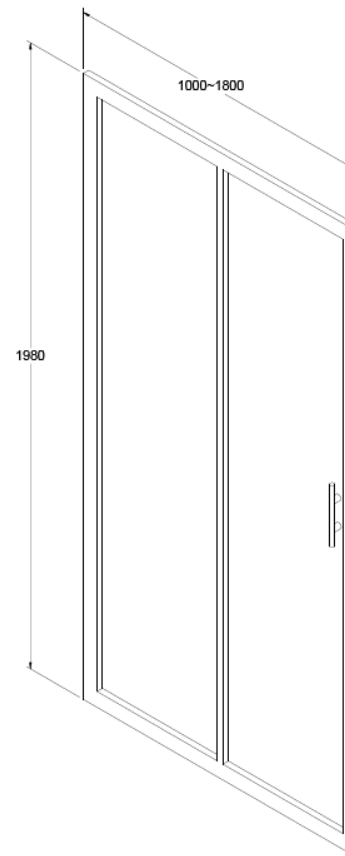

## DESCRIPCION

Mampara Micenas corredera recep negro mate  
 1 vidrio fijo y 1 puerta corredera.  
 Perfil de aluminio en acabado negro mate.  
 Perfil de aluminio inferior para una mejor impermeabilidad y reversibilidad de la puerta corredera  
 Espesor vidrio 8 mm.  
 Vidrio templado.  
 Sistema de fácil instalación (No requiere tornillos)  
 \*No incluye Receptáculo

## Medidas:

HID-36-0282 1400x1980 mm  
 HID-36-0310 1500x1980 mm  
 HID-36-0278 1600x1980 mm

## Rango de ajuste:

Se deben considerar hasta 5 cms de corte en total.

## DETALLE TECNICO

Medidas en mm