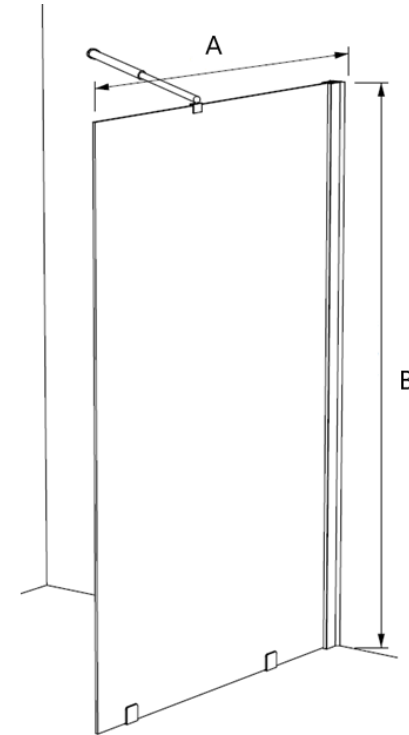

MAMPARA STYLE FIJA RECEP CR

mK

DESCRIPCION

Mampara Fija
Espesor 8 mm
Vidrio templado
Incluye fijaciones
Marcos terminación Cromo
*Brazo de instalación opcional
Brazo extensible de 500 a 700mm
No incluye Receptáculo

SKU	Medidas	
	A	B
HID-36-0053	800	1980
HID-36-0013	1000	1980

DETALLE TECNICO

Medidas en mm