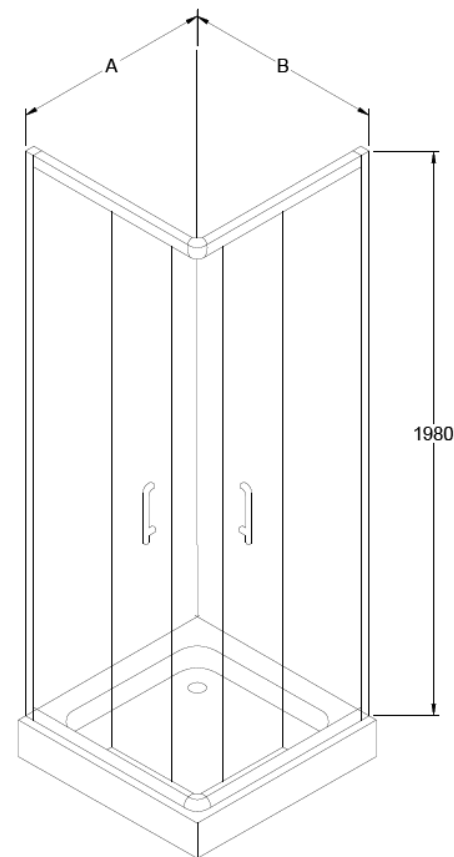

MAMPARA STYLE ESQUINA CORREDERA RECEP

mK

DESCRIPCION

Mampara Esquina
 2 Puertas: Correderas
 Espesor 5 mm
 Vidrio templado
 Medidas: 80X80X198 cm
 Incluye fijaciones
 Marcos terminación Cromo
 Ruedas metálicas
 *No incluye Receptáculo
 SKU: HID-36-0012
 HID-36-0264

COMPATIBILIDAD

RECEPTACULO ZEN
 R/VISUAL 3.5
 RECEPTACULO EASY STA
 RECEPTACULO BLUES

DETALLE TECNICO

Medidas y Rango de ajuste

Dimensiones del producto		X	
A	B	Min	Max
70	70	66	72
80	80	76	82

Max: 1 cm por lado
 Min: 2 cm por lado
 Corte bajo supervisión MK

Medidas en cm