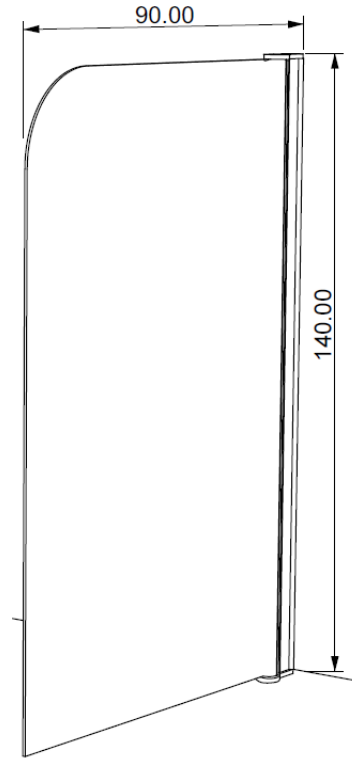

MAMPARA STYLE ABATIBLE TINA 90 CURVA

mK

DESCRIPCION

Mampara Abatible
Espesor 6 mm
Vidrio templado
Incluye fijaciones
Marcos terminación Cromo
Medidas: 90x140 cm
Instalación Reversible
Con ángulo superior curvo

SKU: HID-36-0011

DETALLE TECNICO

Medidas en cm