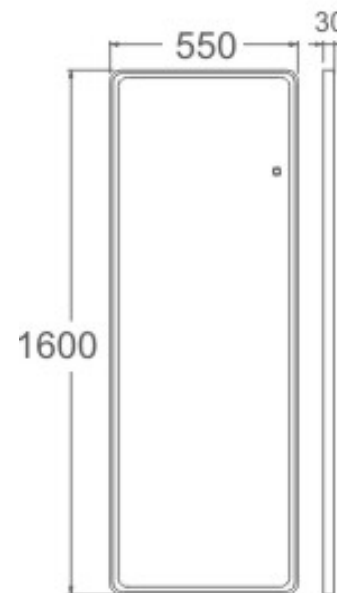

ESPEJO HELEN RECTANGULAR A PISO C/LED Y DESEMPAÑANTE

mK

DETALLE TÉCNICO

Medidas en mm

DESCRIPCIÓN

Espejo con led y desempañante
Dimensiones: 500x1600x30mm
Marco de aluminio
Terminación negro mate
Luz led 2700-6500K

HID-08-1369: ESPEJO HELEN RECTANGULAR A PISO 550X1600 NEGRO C/LED Y DESEMPAÑANTE