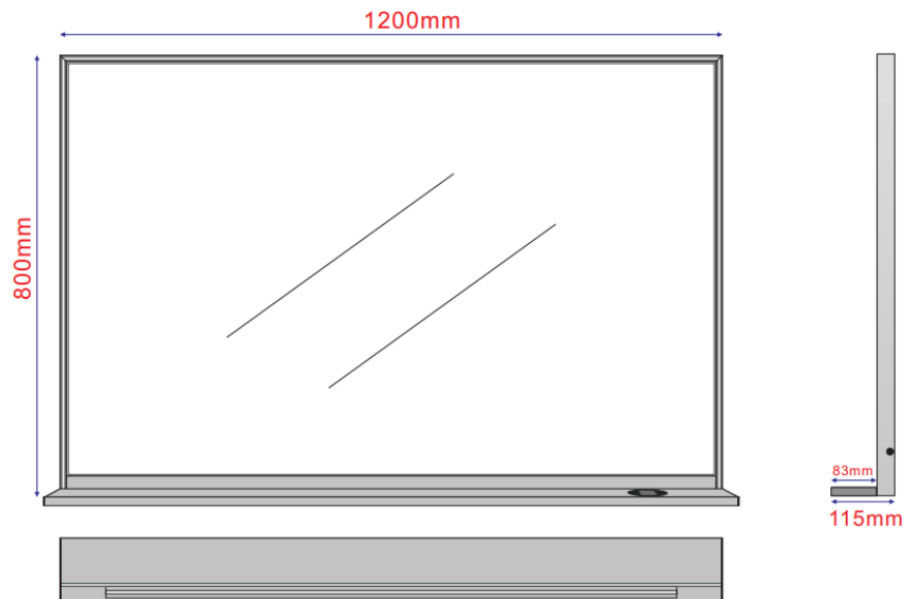

ESPEJO SEUL 1200X800 CON LUZ LED GUN GREY

mK

DESCRIPCIÓN

Espejo de baño

Serie: SEUL

Terminación del marco: GUN GREY

Medidas: 1200x800mm

Con iluminación LED en 3 esquinas + debajo del espejo con regulación de luz entre 2700K a 6500K a 220v.

DETALLE TÉCNICO

Medidas en mm