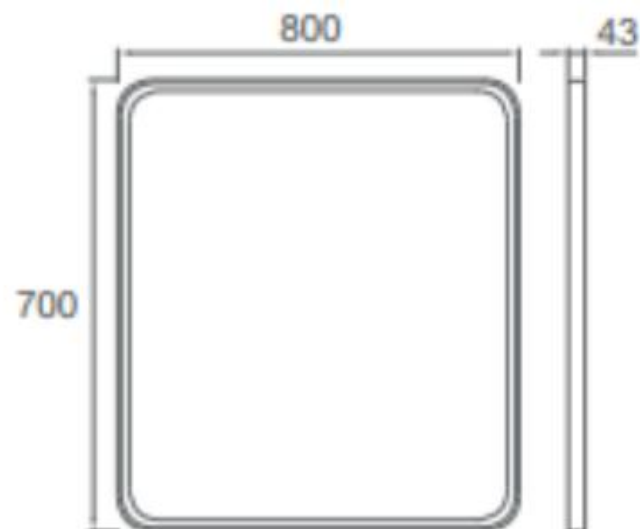

ESPEJO HELEN RECTANGULAR C/LED Y DESEMPAÑANTE

mK

DETALLE TÉCNICO

DESCRIPCIÓN

Espejo con led y desempañante
Dimensiones: 800x700x43mm
Marco de aluminio
Terminación negro mate
Luz led 2700-6500K

HID-08-1358: ESPEJO HELEN RECTANGULAR 800X700 C/LED Y DESEMPAÑANTE

Medidas en mm