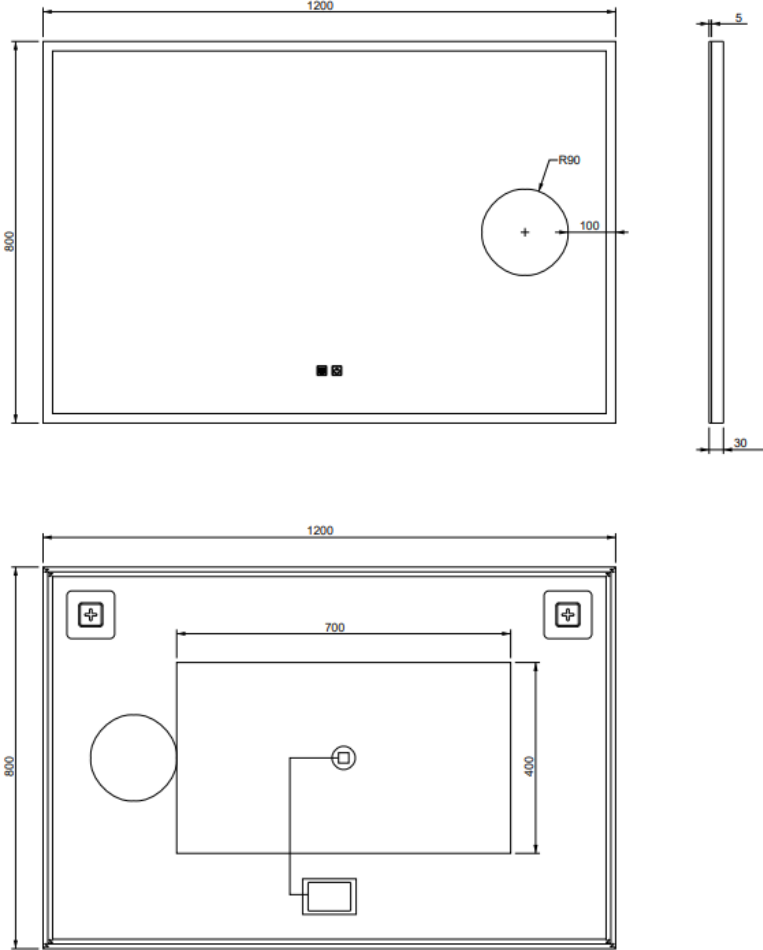

## DESCRIPCIÓN

Espejo con led táctil , desempañante y aumento x3.

Material: Latón y componentes acero inox 304

Incluye fijaciones

SKU : HID-08-1287 90X80

HID-08-1288 80X60

HID-08-1289 120X80

## DETALLE TÉCNICO

800x600

900x800

## DETALLE TÉCNICO

1200x800