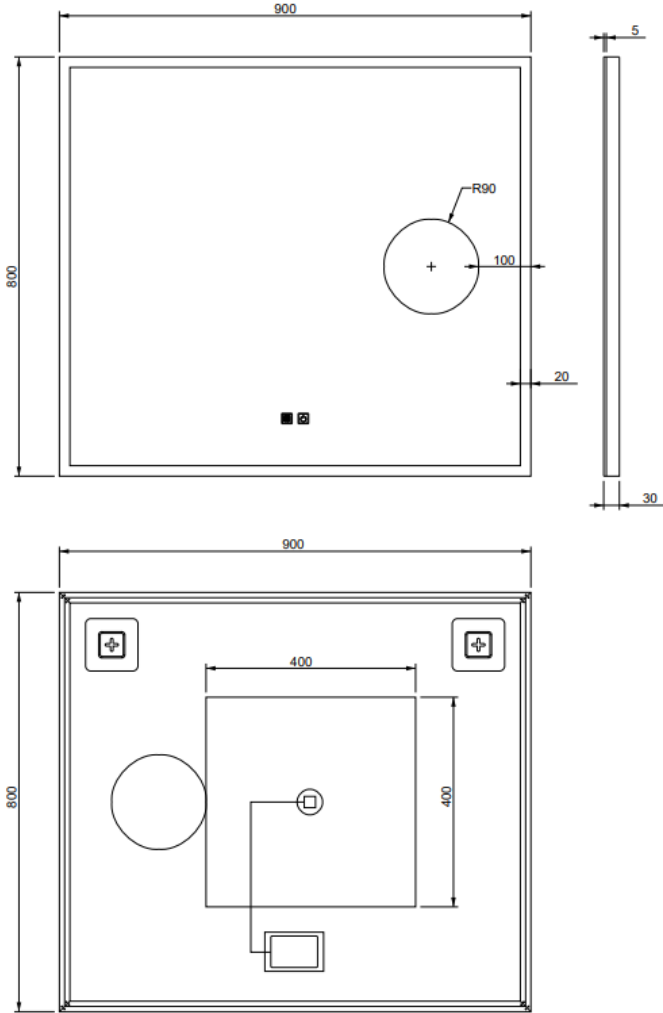

## DESCRIPCIÓN

Espejo con led táctil , desempañante y aumento x3.

Material: Latón y componentes acero inox 304

Incluye fijaciones

SKU : HID-08-1287 90X80

HID-08-1288 80X60

HID-08-1289 120X80

## DETALLE TÉCNICO

800x600

900x800

## DETALLE TÉCNICO

1200x800