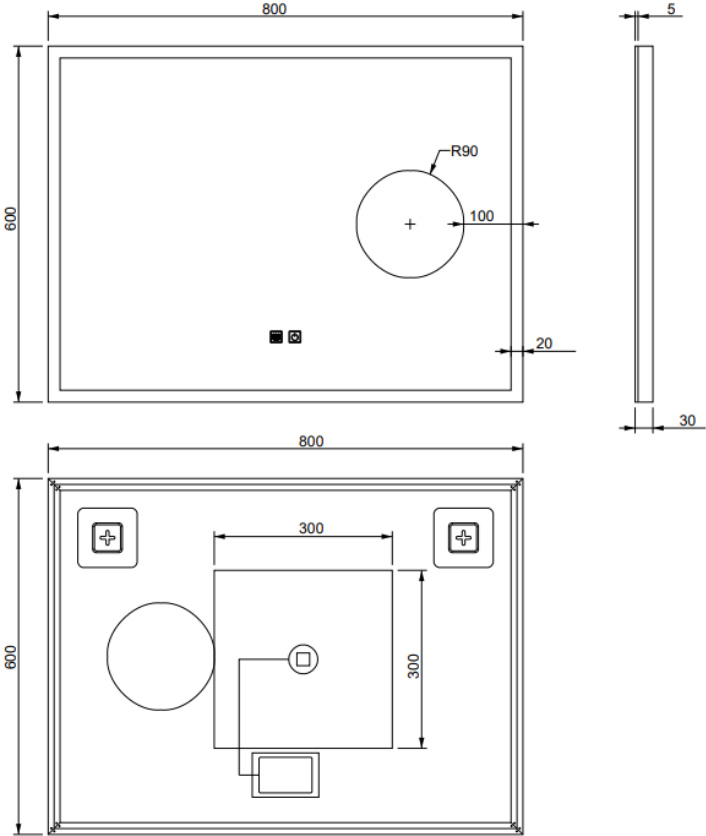

## DESCRIPCIÓN

Espejo con led táctil , desempañante y aumento x3.

Material: Latón y componentes acero inox 304

Incluye fijaciones

SKU : HID-08-1287 90X80

HID-08-1288 80X60

HID-08-1289 120X80

## DETALLE TÉCNICO

800x600

900x800

## DETALLE TÉCNICO

1200x800