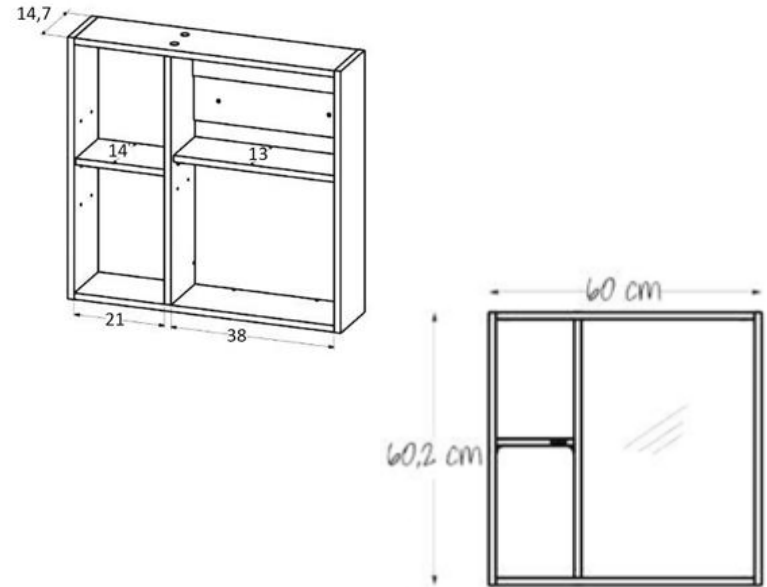

MUEBLE ESPEJO DUSTRY SUSPENDIDO GALES

DETALLE TÉCNICO

DESCRIPCIÓN

Mueble espejo suspendido con repisas

Modelo: Dustry

Color: Gales

Ancho: 60,0 cm

Alto: 60,2 cm

Profundidad: 14,7 cm

Material: MDP con melamina

Espesor: 1,5 cm

Instalación: A muro suspendido

Mueble desarmado

Incluye:

Fijaciones, Manual de armado

SKU: HID-08-1285