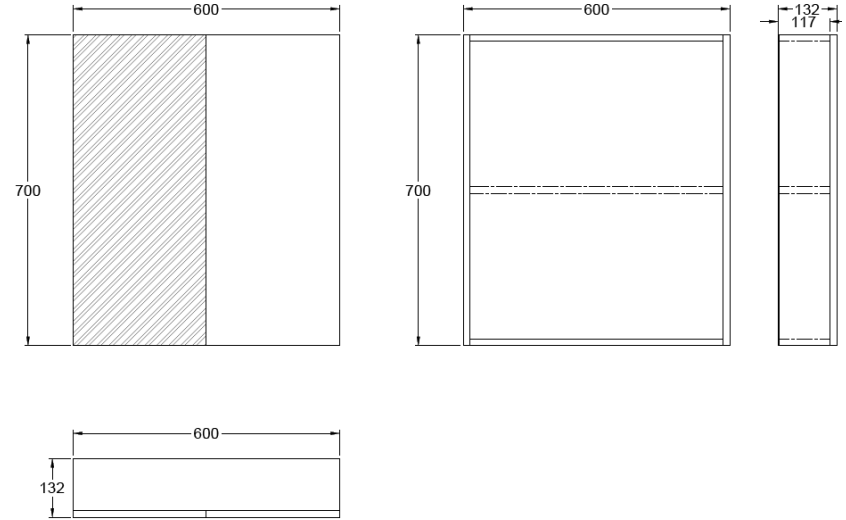

# MUEBLE ESPEJO EVA 60x70

## DESCRIPCIÓN

Mueble con espejo 2 puertas  
 Modelo: EVA  
 Medida: 600x 700x130 mm  
 Material: MDP con melamina  
 Color: Melamina duna y blanca  
 Espesor: 15 mm  
 2 puertas  
 2 Repisas  
 Bisagras metálicas  
 Instalación suspendida  
 Mueble desarmado  
 Incluye:  
 Fijaciones  
 Manual de armado  
 SKU: HID-08-0355