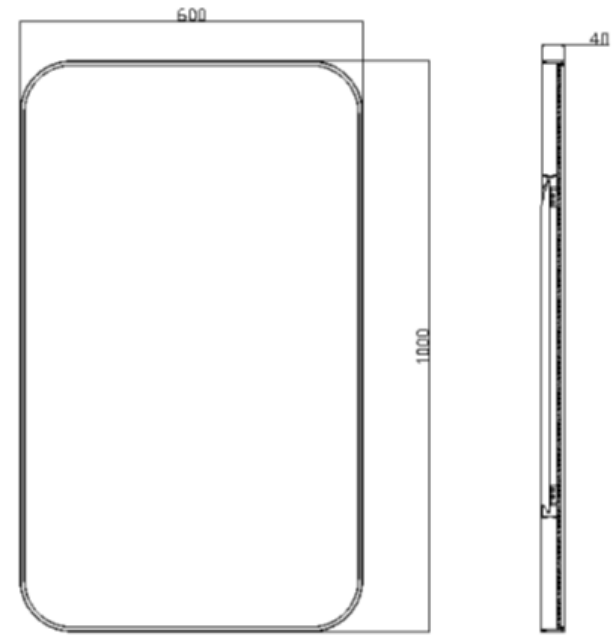

ESPEJO MINERVA

mK

DETALLE TECNICO

DESCRIPCION

Espejo mural rectangular con extremos redondeados

Modelo: Minerva

Medida: 1000x600 mm

Material: Estructura de aluminio

Espesor con marco: 40 mm

Terminación: Negro mate y antique bronze

HID-08-0321 ANTIQUE BRONZE

HID-08-0322 NEGRO MATE

TERMINACIONES

NEGRO MATE

ANTIQUE BRONZE

Medidas en mm