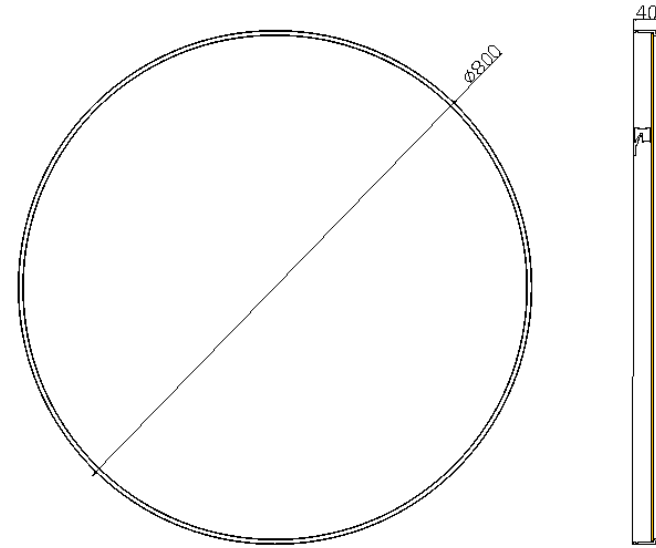

ESPEJO DALIA 80

mK

DETALLE TECNICO

DESCRIPCION

Espejo mural redondo 80
Modelo: Dalia
Medida: 800 mm diámetro
Material: Estructura de aluminio
Espesor con marco: 40 mm
Terminación: Negro mate y antique bronze

HID-08-0317 ANTIQUE BRONZE
HID-08-0318 NEGRO MATE

TERMINACIONES

NEGRO MATE

ANTIQUÉ BRONZE

Medidas en mm